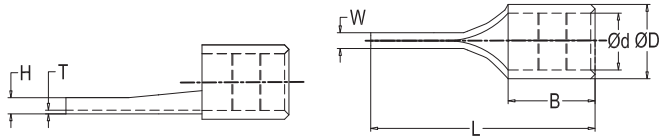

日成 裸端子

型号	尺寸			

日成 绝缘端子

型号	尺寸			

日成 圆形开口铜端子

型号	尺寸			