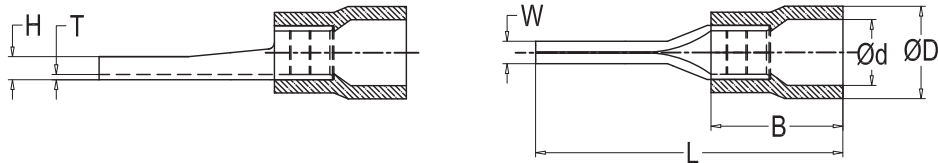

日成 裸端子

型号	尺寸			

日成 绝缘端子

型号	尺寸			

日成 圆形开口铜端子

型号	尺寸			