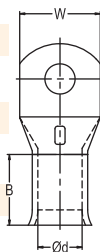

日成 喇叭口 铜管端子

型号	尺寸 DIMENSION					
		φ	φ			
HES10-4	4.3	6.6	4.5	11.0	13.0	30.0
HES10-5	5.3	6.6	4.5	11.0	13.0	30.0
HES10-6	6.5	6.6	4.5	11.0	13.0	30.0
HES10-8	8.3	6.6	4.5	12.5	13.0	30.0
HES10-10	10.3	6.9	4.5	16.0	13.0	34.1
HES10-12	12.7	6.9	4.5	18.0	12.0	34.1
HES16-5	5.3	7.5	5.5	11.0	14.0	30.7
HES16-6	6.5	7.5	5.5	11.0	14.0	30.7
HES16-8	8.3	7.5	5.5	12.5	13.0	30.7
HES16-10	10.3	7.5	5.5	16.0	14.0	35.9
HES16-12	12.7	8.1	5.5	18.0	13.0	35.9
HES25-5	5.3	9.1	6.7	13.0	13.0	32.2
HES25-6	6.5	9.1	6.7	13.0	13.0	32.2
HES25-8	8.3	9.1	6.7	13.0	13.0	32.2
HES25-10	10.3	9.1	6.7	16.0	14.0	36.9
HES25-12	12.7	9.1	6.7	18.0	13.0	36.9
HES25-14	14.8	9.1	6.7	20.0	13.0	38.9
HES35-5	5.3	11.0	8.6	16.0	16.0	37.6
HES35-6	6.5	11.0	8.6	16.0	16.0	37.6
HES35-8	8.3	11.0	8.6	16.0	16.0	37.6
HES35-10	10.3	11.0	8.6	17.0	16.0	41.5
HES35-12	12.7	11.0	8.6	18.0	16.0	41.5
HES35-14	14.8	11.0	8.6	20.0	16.0	43.5
HES35-16	16.5	11.0	8.6	23.0	16.0	45.5
HES50-5	5.3	12.4	9.5	18.0	17.0	41.0
HES50-6	6.5	12.4	9.5	18.0	17.0	41.0