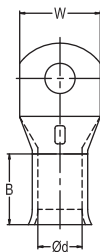

日成 喇叭口 铜管端子

型号	尺寸 DIMENSION					
		φ	φ			
HES10-4	4.3	6.6	4.5	11.0	13.0	30.0
HES10-5	5.3	6.6	4.5	11.0	13.0	30.0
HES10-6	6.5	6.6	4.5	11.0	13.0	30.0
HES10-8	8.3	6.6	4.5	12.5	13.0	30.0
HES10-10	10.3	6.9	4.5	16.0	13.0	34.1
HES10-12	12.7	6.9	4.5	18.0	12.0	34.1
HES16-5	5.3	7.5	5.5	11.0	14.0	30.7
HES16-6	6.5	7.5	5.5	11.0	14.0	30.7
HES16-8	8.3	7.5	5.5	12.5	13.0	30.7
HES16-10	10.3	7.5	5.5	16.0	14.0	35.9
HES16-12	12.7	8.1	5.5	18.0	13.0	35.9
HES25-5	5.3	9.1	6.7	13.0	13.0	32.2
HES25-6	6.5	9.1	6.7	13.0	13.0	32.2
HES25-8	8.3	9.1	6.7	13.0	13.0	32.2
HES25-10	10.3	9.1	6.7	16.0	14.0	36.9
HES25-12	12.7	9.1	6.7	18.0	13.0	36.9
HES25-14	14.8	9.1	6.7	20.0	13.0	38.9
HES35-5	5.3	11.0	8.6	16.0	16.0	37.6
HES35-6	6.5	11.0	8.6	16.0	16.0	37.6
HES35-8	8.3	11.0	8.6	16.0	16.0	37.6
HES35-10	10.3	11.0	8.6	17.0	16.0	41.5
HES35-12	12.7	11.0	8.6	18.0	16.0	41.5
HES35-14	14.8	11.0	8.6	20.0	16.0	43.5
HES35-16	16.5	11.0	8.6	23.0	16.0	45.5
HES50-5	5.3	12.4	9.5	18.0	17.0	41.0
HES50-6	6.5	12.4	9.5	18.0	17.0	41.0