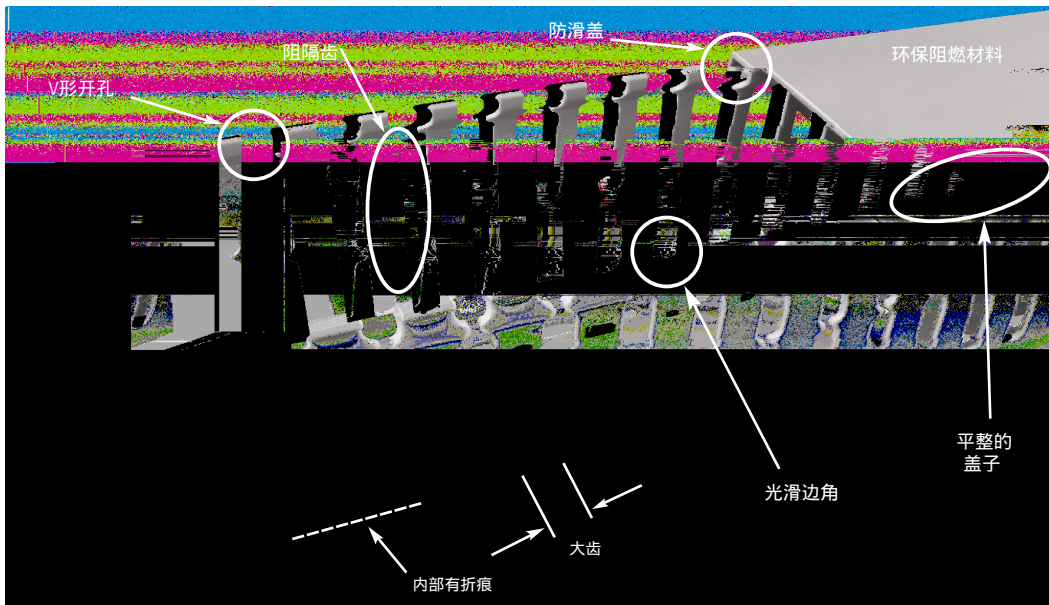

RCCN 日成VDRFZ型易折断环保阻燃线槽 Wide Slot Wiring Duct

产品材质 采用低卤素硬质PVC料制成 环保无
 污染 不含铅等有毒物。
产品认证 美国 欧洲
 欧洲环保 REACH。
防火等级 低烟微卤 遇火不燃烧 防
 火性及绝缘性特佳。
产品构造 由槽底及槽盖组成 底槽两侧设有
 出线孔。
颜色 灰色、白色、蓝色、黑色
工作温度 静态 持续高温至 ，短时
 间可达85。
使用方法 先将底槽固定 将所要配的线装入
 槽内 盖上槽盖即可。
产品特性 反扣式槽盖与槽体设计组合后
 绝不脱落 且接合面平滑
 不割伤手及擦损附近配线。
 配线槽 内不易断裂 变形
 变色 装配省时便利。
 出线孔低、组合容易、拆卸简
 单、易于配线。
 易折断型为内部两侧带折痕设计
 可依安装者需求，折出需要的边
 孔大小。更多选择：量大可按需求
 生产所需规格或定制长度。
 例：

每支米
含槽底槽盖

每支米
含槽底槽盖

RCCN 日成VDRFZ型易折断环保阻燃线槽 Wide Slot Wiring Duct

特点/	优点/	益处/
大的齿和大的孔	齿宽有12mm,孔宽8mm,齿硬度大	适用于较大的电线
环保阻燃材料	符合欧盟ROHS环保测试,符合美国UL94V-0,良好的阻燃性	环保不含有铅的PVC 不会对人体健康构成危害,材料良好阻燃性,使明火自熄,在着火的情况下,保证安全
易折断型结构	方便安装时根据需要的侧孔大小走线折断齿	减少安装时间,断面平整美观
防滑盖	安装时不容易滑盖	防运输振动导致滑盖 防线槽垂直安装时滑盖
平整的盖子设计	比传统的设计有更大的空间 盖子与槽体齐平	比老款装相同数量的电线表面更平整美观
冲孔断面/	冲孔后齿的表面平整光滑	不用修毛刺,节省时间
V型开孔设计	V型槽孔使电线更易装入	加快电线安装
阻隔齿设计	电线装入后不会晃动,不管是否扣盖子 也可用于电线功能不同的分类	安装时避免线跑出槽不必要的麻烦,节省时间
四种颜色可选	可用于不同场合的安装要求。	项目对颜色有要求时选择范围更加的广泛更快的满足终端用户的需求。
通过多项认证	美国 加拿大 欧盟 铁道部机车阻燃低烟认证。	满足项目应用零配件需要提供产品认证,确保产品在世界各地均可放心使用