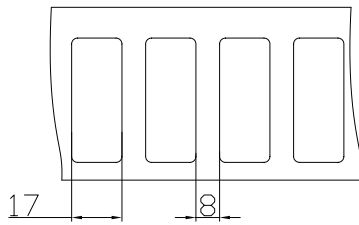

RCCN 日成VDRCL型大闭口环保线槽 Wide Close Slot Wiring Duct

产品材质:采用低卤素硬质PVC料制成,环保无污染,不含铅等有毒物。
产品认证:美国UL:E306674 欧洲CE:EN50085 欧洲环保RoHS,REACH。
防火等级:UL94V-0,低烟微卤,遇火不燃烧,防火性及绝缘性特佳。
产品构造:由槽底及槽盖组成,底槽两侧设有出线孔。

颜色:灰色.白色.蓝色.黑色(可定制其它颜色,有起订量要求)
工作温度:静态-40°C持续高温至65°C,短时间可达85°C。

使用方法:先将底槽固定,将所要配的线装入槽内,盖上槽盖即可。

产品特性: 1.反扣式槽盖与槽体设计组合后绝不脱落,且接合面平滑,不割伤手及擦损附近配线。

2.配线槽65°C内不易断裂,变形,变色,装配省时便利。

3.出线孔低、组合容易、拆卸简单、易于配线。

更多选择:量大可按需求生产所需规格或定制长度.例:VDR8080CL(L=1.7M)

Europe standard Wide slot/finger design provides greater

推荐:灰色为常规库存产品,其它颜色有起订量要求。
Comment:gray is standard color,other color come with MOQ.

Germany, and so on

Certificates:UL:E306674 CE:EN50085 RoHS,REACH。

Made of rigid PVC

Work Temperature:-40°C to 65°C

UL94 Flammability Rating of V-0

Provided with mounting holes

Available color:gray.white.blue.black and other special colors

单位/Unit:mm