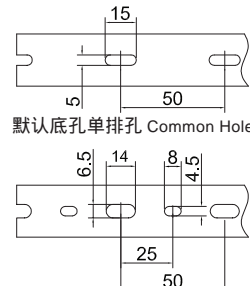

样式: 75mm-140mm宽  
 Style: Width from 75mm to 140mm

单位/Unit:mm

型号 Item No.				宽 x 高 High X width WxH	孔宽 Slot width Q	齿宽 Finger width P	电线容量 以2.0平方计算 Wire capability/2.0sq	标准长度 Standard Length
灰色Gray RAL7030	白色White RAL9016	蓝色Blue RAL5015	黑色Black RAL9005	25x60	17	8	40~50pcs	每支 2米  含槽底槽盖
VDR2560CL	VDR2560CLW	VDR2560CLE	VDR2560CLB	30x60	17	8	60~80pcs	
VDR3060CL	VDR3060CLW	VDR3060CLE	VDR3060CLB	40x60	17	8	100~115pcs	
VDR4060CL	VDR4060CLW	VDR4060CLE	VDR4060CLB	45x60	17	8	110~125pcs	
VDR4560CL	VDR4560CLW	VDR4560CLE	VDR4560CLB	50x60	17	8	120~135pcs	
VDR5060CL	VDR5060CLW	VDR5060CLE	VDR5060CLB	60x60	17	8	120~135pcs	
VDR6060CL	VDR6060CLW	VDR6060CLE	VDR6060CLB	80x60	17	8	180~210pcs	
VDR8060CL	VDR8060CLW	VDR8060CLE	VDR8060CLB	100x60	17	8	240~290pcs	
VDR10060CL	VDR10060CLW	VDR10060CLE	VDR10060CLB	110x60	17	8	250~300pcs	
VDR11060CL	VDR11060CLW	VDR11060CLE	VDR11060CLB	120x60	17	8	260~320pcs	
VDR12060CL	VDR12060CLW	VDR12060CLE	VDR12060CLB	25x80	17	8	100~120pcs	Pcs/Branch 2M  Including truning and lids
VDR2580CL	VDR2580CLW	VDR2580CLE	VDR2580CLB	30x80	17	8	110~125pcs	
VDR3080CL	VDR3080CLW	VDR3080CLE	VDR3080CLB	35x80	17	8	110~130pcs	
VDR3580CL	VDR3580CLW	VDR3580CLE	VDR3580CLB	40x80	17	8	140~160pcs	
VDR4080CL	VDR4080CLW	VDR4080CLE	VDR4080CLB	45x80	17	8	140~160pcs	
VDR4580CL	VDR4580CLW	VDR4580CLE	VDR4580CLB	50x80	17	8	160~180pcs	
VDR5080CL	VDR5080CLW	VDR5080CLE	VDR5080CLB	55x80	17	8	160~180pcs	
VDR5580CL	VDR5580CLW	VDR5580CLE	VDR5580CLB	60x80	17	8	180~210pcs	
VDR6080CL	VDR6080CLW	VDR6080CLE	VDR6080CLB	80x80	17	8	240~290pcs	
VDR8080CL	VDR8080CLW	VDR8080CLE	VDR8080CLB	100x80	17	8	260~350pcs	
VDR10080CL	VDR10080CLW	VDR10080CLE	VDR10080CLB	120x80	17	8	280~380pcs	
VDR12080CL	VDR12080CLW	VDR12080CLE	VDR12080CLB	140x80	17	8	350~450pcs	
VDR14080CL	VDR14080CLW	VDR14080CLE	VDR14080CLB					