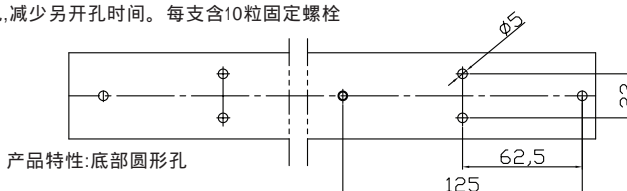

RCCN 日成TC/PML型电话配线槽 Telephone Wiring Duct

单位/Unit:mm

型号 Item No.				长度 Length

RCCN 日成SDO型圆形配线管 Round Insulating Conduit

单位/Unit:mm

型号 Item No.			长度 Length	
白色	灰色	黑色		
PVC环保材质				
SDO-16W	SDO-16G	SDO-16B	可定制长度	
SDO-20W	SDO-20G	SDO-20B		
SDO-25W	SDO-25G	SDO-25B		
SDO-32W	SDO-32G	SDO-32B		
底烟无卤环保耐高温材质				
SDO-16W/HF	SDO-16G/HF	SDO-16B/HF		
SDO-20W/HF	SDO-20G/HF	SDO-20B/HF		
SDO-25W/HF	SDO-25G/HF	SDO-25B/HF		
SDO-32W/HF	SDO-32G/HF	SDO-32B/HF		

RCCN 日成SDRO型圆底孔密封线槽 Wiring Duct

单位/Unit:mm

SDRO-6040	SDRO-6040W	SDRO-6040E	SDRO-6040B	× 40	2米 每支
SDRO-8040	SDRO-8040W	SDRO-8040E	SDRO-8040B	× 40	
SDRO-10040	SDRO-10040W	SDRO-10040E	SDRO-10040B	× 40	
SDRO-8050	SDRO-8050W	SDRO-8050E	SDRO-8050B	× 50	
SDRO-10050	SDRO-10050W	SDRO-10050E	SDRO-10050B	× 50	
SDRO-8060	SDRO-8060W	SDRO-8060E	SDRO-8060B	× 60	
SDRO-10060	SDRO-10060W	SDRO-10060E	SDRO-10060B	× 60	
SDRO-11060	SDRO-11060W	SDRO-11060E	SDRO-11060B	× 60	

本品底部平分开好孔,减少另开孔时间。每支含10粒固定螺栓

产品特性:底部圆形孔