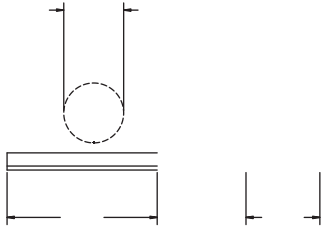

RCCN 日成AP型可调式配线固定座 Adjustable Cable Clamp

材质：UL合格之NYLON66(黑色).

防火等级:94V-2,背附双面胶带.

特点：1.一种规格的AP型可调式固定座,可适合多种规格的电线使用,省时,简便,美观,大量降低库存多种型号压力。

2.装配简单、快速、牢固、开启容易,可多次重覆使用。

颜色：黑色。

单位/Unit:mm

型号 Item No.	束线范围 Wire harness range A	B	C	D	E	F	包装 Packing
AP-0810	7.9-10.3	25.4	22.2	19.1	1.6	10.2	100pcs
AP-1013	10.0-12.5	31.8	27.8	19.1	1.6	10.2	
AP-1316	12.6-15.4	37.0	31.8	18.4	3.0	12.1	
AP-1720	16.5-20.1	42.0	37.0	25.0	3.0	12.7	
AP-2225	22.2-25.4	41.8	43.5	21.5	3.0	11.3	

RCCN 日成TS型可调式配线固定座 Adjustable Cable Clamp

材质：UL合格之NYLON66(灰色).

防火等级:94V-2.

特点：1.一种规格的固定座,即可适合二种规格的电线使用,降低库存压力。

2.装配简单、快速、牢固、开启容易,可多次重覆使用。

3.本产品采粘贴式TS型及插鞘式PTS型固定基板,可视情况而选择使用。

RCCN 日成ATC型可调式配线固定座 Adjustable Cable Clamp

材质：UL合格之NYLON66(灰色).

防火等级:94V-2.

特点：1.一种规格的ATC固定座,即可适合多种规格的电线使用,降低库存压力。

2.装配简单、快速、牢固、开启容易,可多次重覆使用。

3.本产品背附双面胶,3M背胶,粘性特牢。

单位/Unit:mm

型号 Item No.	A mm	B mm	C mm	最大束线径 Max.BundleDia. (mm)	包装 Packing
ATC-17	25.0	18.0	7.9	17.0	100pcs
ATC-22	30.5	21.0	12.0	22.0	
ATC-26	30.5	21.0	12.0	26.0	