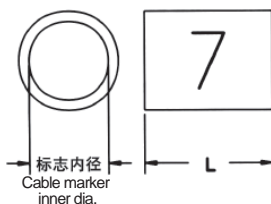

O型胶管标志表面细腻不反光,字体保证位於胶管正中央,每个胶管长度一律10mm长.

材质:进口软质PVC(白色),防止油性及其他物质侵蚀,韧性及透光性高,不易老化.

用法:使用时将每个切离处轻轻剥下即可配线,连续式的O型胶管配线标志,乃是呈条状的胶管标志,每粒胶管标志间皆相连续不断,仅部份切离,使用时将每粒胶管标志在切离的部份轻轻剥下即可使用.

O unglisten,lubricity outside,keep letters in the middle of tube,length 10mm/pcs.
Material:soft PVC(white),oil resistant

订购型号例:OM-3.2(0),指数字"0"号标识

Order part no. like:OM-3.2(0),number"0" is marker

型号 ItemNo.	适用电线 SuitableWire		长度 Length (mm)	号码种类 Std.Markings	包装 Packing
	电线称呼 Cable named mm²	胶管内径 Tube's inner dia. mm			
OM-2.0	0.3	2.0	10	0,1,2,3.....100 A,B,C,.....Z +,-,空白Blank	每包 Pcs/Roll 100Pcs
OM-2.5	0.5	2.5			
OM-3.0	0.75	3.0			
OM-3.2	1.25	3.2			
OM-3.6	2.0	3.6			
OM-4.2	3.5	4.2			
OM-5.1	5.5	5.1			
OM-6.2	8	6.2			
OM-8.0	14	8.0			
OM-9.1	22	9.1			

Special cable marker can be designed and produced