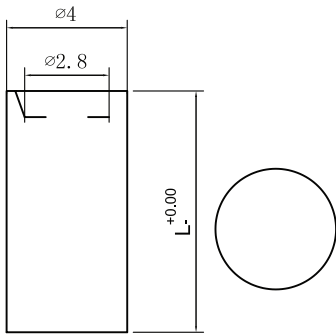

RCCN 日成内双圆孔B-LED隔离柱 Led Spacer Support

单位/Unit:mm

			B-LED2.8/4.0-16.0
			B-LED2.8/4.0-16.5
			B-LED2.8/4.0-17.0
			B-LED2.8/4.0-17.5
			B-LED2.8/4.0-18.0
			B-LED2.8/4.0-18.5
			B-LED2.8/4.0-19.0
			B-LED2.8/4.0-19.5
			B-LED2.8/4.0-20.0
			B-LED2.8/4.0-20.5
			B-LED2.8/4.0-21.0
			B-LED2.8/4.0-21.5
			B-LED2.8/4.0-22.0
B-LED2.8/4.0-1.5	B-LED2.8/4.0-6.5	B-LED2.8/4.0-11.0	
B-LED2.8/4.0-2.0	B-LED2.8/4.0-7.0	B-LED2.8/4.0-11.5	
B-LED2.8/4.0-2.5	B-LED2.8/4.0-7.5	B-LED2.8/4.0-12.0	
B-LED2.8/4.0-3.0	B-LED2.8/4.0-8.0	B-LED2.8/4.0-12.5	
B-LED2.8/4.0-3.5	B-LED2.8/4.0-8.5	B-LED2.8/4.0-13.0	
B-LED2.8/4.0-4.0	B-LED2.8/4.0-9.0	B-LED2.8/4.0-13.5	
B-LED2.8/4.0-4.5	B-LED2.8/4.0-9.5	B-LED2.8/4.0-14.0	
B-LED2.8/4.0-5.0	B-LED2.8/4.0-10.0	B-LED2.8/4.0-14.5	
B-LED2.8/4.0-5.5	B-LED2.8/4.0-10.5	B-LED2.8/4.0-15.0	
B-LED2.8/4.0-6.0	B-LED2.8/4.0-11.0	B-LED2.8/4.0-15.5	

RCCN 日成内双圆孔B-LED隔离柱 Led Spacer Support

单位/Unit:mm

			B-LED3.8/5.0-16.5
			B-LED3.8/5.0-17.0
			B-LED3.8/5.0-17.5
			B-LED3.8/5.0-18.0
			B-LED3.8/5.0-18.5
			B-LED3.8/5.0-19.0
			B-LED3.8/5.0-19.5
			B-LED3.8/5.0-20.0
			B-LED3.8/5.0-20.5
			B-LED3.8/5.0-21.0
			B-LED3.8/5.0-21.5
			B-LED3.8/5.0-22.0
			B-LED3.8/5.0-22.5
			B-LED3.8/5.0-23.0
			B-LED3.8/5.0-23.5
			B-LED3.8/5.0-24.0
			B-LED3.8/5.0-24.5
			B-LED3.8/5.0-25.0
			B-LED3.8/5.0-25.5
			B-LED3.8/5.0-26.0
B-LED3.8/5.0-1.5	B-LED3.8/5.0-9.0		
B-LED3.8/5.0-2.0	B-LED3.8/5.0-9.5		
B-LED3.8/5.0-2.5	B-LED3.8/5.0-10.0		
B-LED3.8/5.0-3.0	B-LED3.8/5.0-10.5		
B-LED3.8/5.0-3.5	B-LED3.8/5.0-11.0		
B-LED3.8/5.0-4.0	B-LED3.8/5.0-11.5		
B-LED3.8/5.0-4.5	B-LED3.8/5.0-12.0		
B-LED3.8/5.0-5.0	B-LED3.8/5.0-12.5		
B-LED3.8/5.0-5.5	B-LED3.8/5.0-13.0		
B-LED3.8/5.0-6.0	B-LED3.8/5.0-13.5		
B-LED3.8/5.0-6.5	B-LED3.8/5.0-14.0		
B-LED3.8/5.0-7.0	B-LED3.8/5.0-14.5		
B-LED3.8/5.0-7.5	B-LED3.8/5.0-15.0		
B-LED3.8/5.0-8.0	B-LED3.8/5.0-15.5		
B-LED3.8/5.0-8.5	B-LED3.8/5.0-16.0		