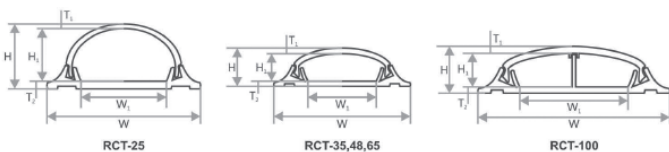

说明：本页为出口品为主，有起订量要求

RCCN 日成SDR3型分隔线槽 Compartment Trunking

单位/Unit:mm

型号 Item No.	宽度	高度	厚度	分隔数	长度
					Length
SDR3-100	100	50	1.4	3	米或 米
SDR2-100	100	50	1.4	2	

产品材质 采用硬质 料制成,防火阻燃。
工作温度 持续高温至。
灵活滑动盖设计,方便安装电线和开关盒,分隔线功能。

米或 米

RCCN 日成FT型组合式线槽 Fabricated Trunking

产品材质 采用硬质 料制成,防火阻燃。
工作温度 持续高温至。
灵活滑动盖设计,方便安装电线和开关盒,分隔线功能。
特点:86型开关面板和插座面板用固定架可直接装在线槽上,不需要暗盒。

单位/Unit:mm

型号 Item No.	宽度	高度	厚度	内尺寸	长度
					Length
FT2-180	180	50	2.2	32 41 80 41	

米或 米

RCCN 日成PFT型组合式线槽 PVC Floor Trunking

产品材质 采用硬质 料。
工作温度 ~。

单位/Unit:mm

型号 Item No.	尺寸 Size						包装 (条/扎)
	W 底宽	W ₁ 内宽	H 外高	H ₁ 内高	T ₁ 盖	T ₂ 底	Packing(pca/bag)
PFT-25x10							
PFT-35x10							
PFT-48x14							
PFT-65x16							
PFT-100x25							

RCCN 日成PTT型电话线槽 PVC Telephone Trunking

型号 Item No.	尺寸 Size			包装
	w 底部宽度	w1 顶部宽度	H 外高度	Packing(pcs/CTN)
PTT-01				
PTT-02				
PTT-03				
PTT-04				
PTT-05				
PTT-06				