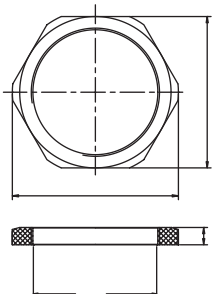

RCCN 日成SPT型堵头 Thread Conversion Fittings

SPT

产品材质 尼龙
 本品适用金属或尼龙接头用。
 根据接头的通径范围配对外径 即可。

型号 Item No.	适应范围 夹紧圈	帽高 h	帽宽 D
SPT-6	3-6.5		
SPT-8	-8		
SPT-10	5-10		
SPT-12	-12		
SPT-14	10-14		
SPT-18	-18		
SPT-25	18-25		
SPT-32	-32		
SPT-38	32-38		
SPT-44	37-44		

SPT2 双头

SPT2 双头来电咨询

RCCN 日成LN型尼龙螺母 Nylon Lock Nut

型号 Item No.		螺牙规格 A Thread
灰白色 White	黑色 Black	

公制标准 LN-M

螺牙规格 公制螺牙 德制螺
 产品材质 采用尼龙
 防火等级
 颜色种类 黑色、白色
 工作温度 至
 产品特性 和接头配套 起到固定作
 另备型号 例：
 详见网页数据。

LN-PG7W	LN-PG7B
LN-PG9W	LN-PG9B
LN-PG11W	LN-PG11B
LN-PG13.5W	LN-PG13.5B
LN-PG19W	LN-PG19B
LN-PG16W	LN-PG16B
LN-PG21W	LN-PG21B
LN-PG25W	LN-PG25B
LN-PG29W	LN-PG29B
LN-PG36W	LN-PG36B
LN-PG42W	LN-PG42B
LN-PG48W	LN-PG48B