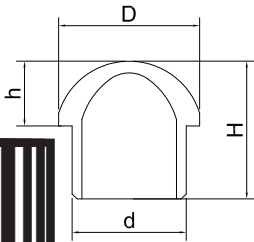

RCCN 日成SPT型堵头 Thread Conversion Fittings

SPT

产品材质 尼龙
 本品适用金属或尼龙接头用。
 根据接头的通径范围配对外径 即可。

型号 Item No.	适应范围 夹紧圈	帽高 h	帽宽 D
SPT-6	3-6.5		
SPT-8	-8		
SPT-10	5-10		
SPT-12	-12		
SPT-14	10-14		
SPT-18	-18		
SPT-25	18-25		
SPT-32	-32		
SPT-38	32-38		
SPT-44	37-44		

SPT2 双头

SPT2 双头来电咨询

RCCN 日成LN型尼龙螺母 Nylon Lock Nut

型号 Item No.		螺牙规格 A Thread
灰白色 White	黑色 Black	

公制标准 LN-M

螺牙规格 公制螺牙 德制螺
 产品材质 采用尼龙
 防火等级
 颜色种类 黑色、白色
 工作温度 至
 产品特性 和接头配套 起到固定作
 另备型号 例：
 详见网页数据。

LN-PG7W	LN-PG7B
LN-PG9W	LN-PG9B
LN-PG11W	LN-PG11B
LN-PG13.5W	LN-PG13.5B
LN-PG19W	LN-PG19B
LN-PG16W	LN-PG16B
LN-PG21W	LN-PG21B
LN-PG25W	LN-PG25B
LN-PG29W	LN-PG29B
LN-PG36W	LN-PG36B
LN-PG42W	LN-PG42B
LN-PG48W	LN-PG48B