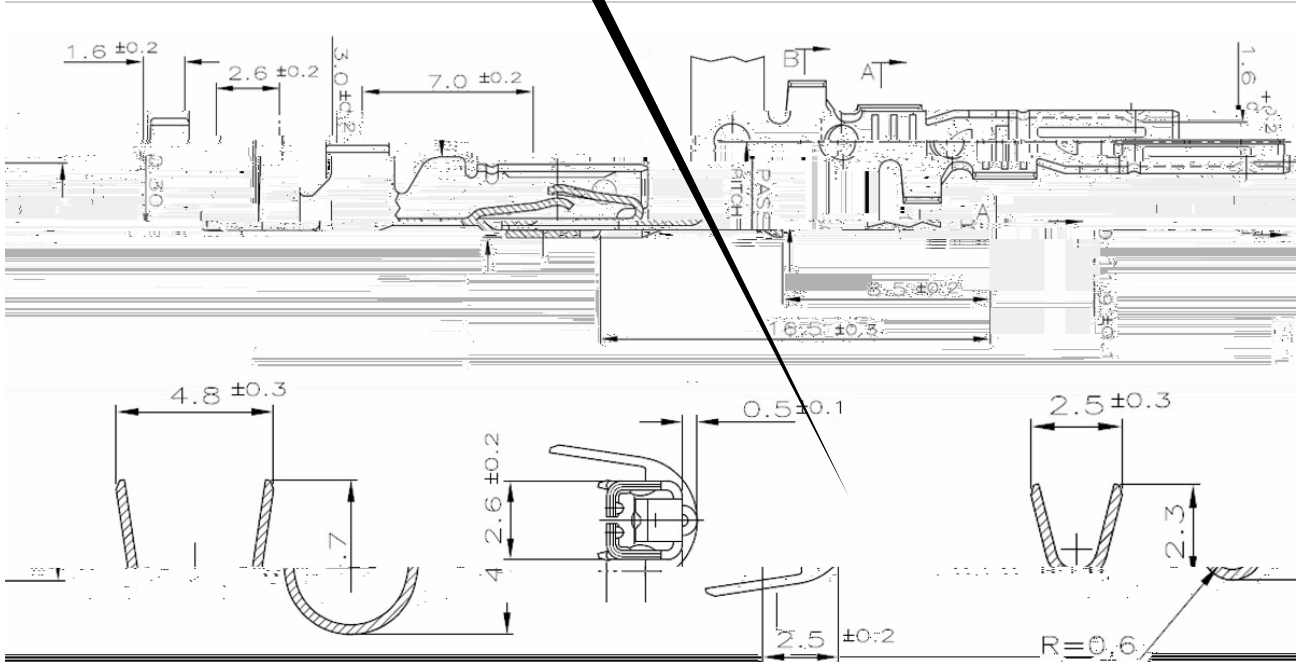

对接  
电  
温  
端  
包  
片

绕端子 线束专用端子 接线端子 冷压接线端子

### 产品规格

### 图片介绍

**RCCN**<sup>®</sup>