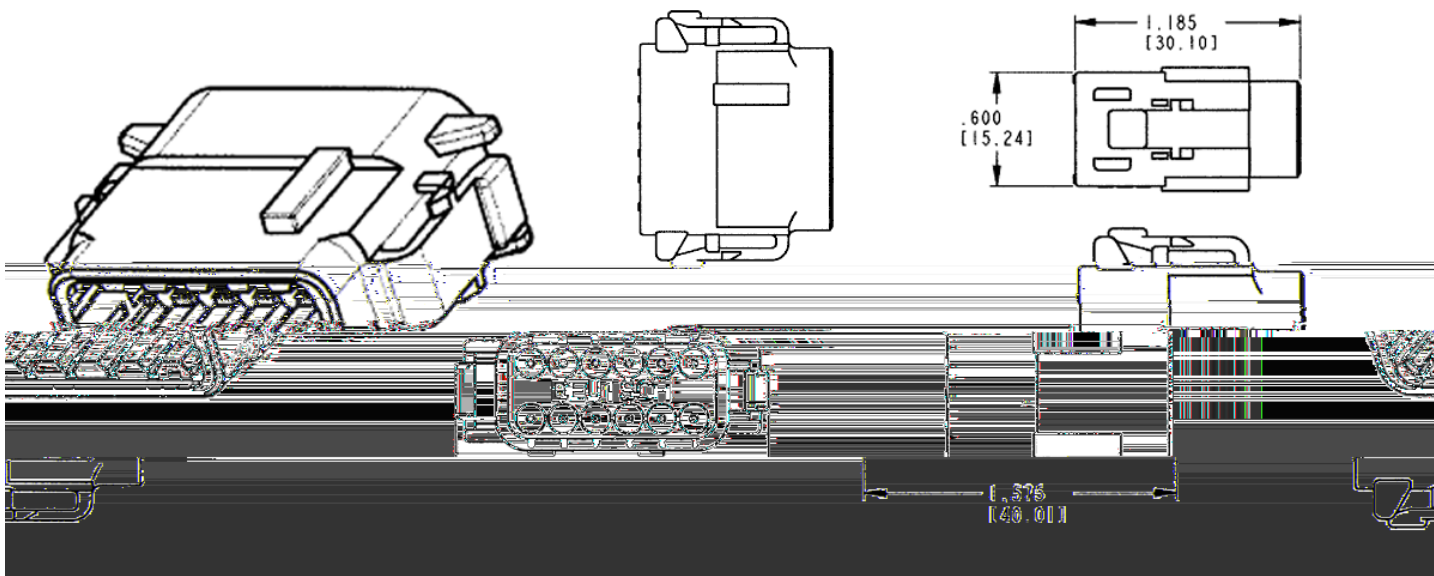

母端子外壳DTM06-12SA

产品规格

图片介绍

RCCN[®]

RCCN[®]