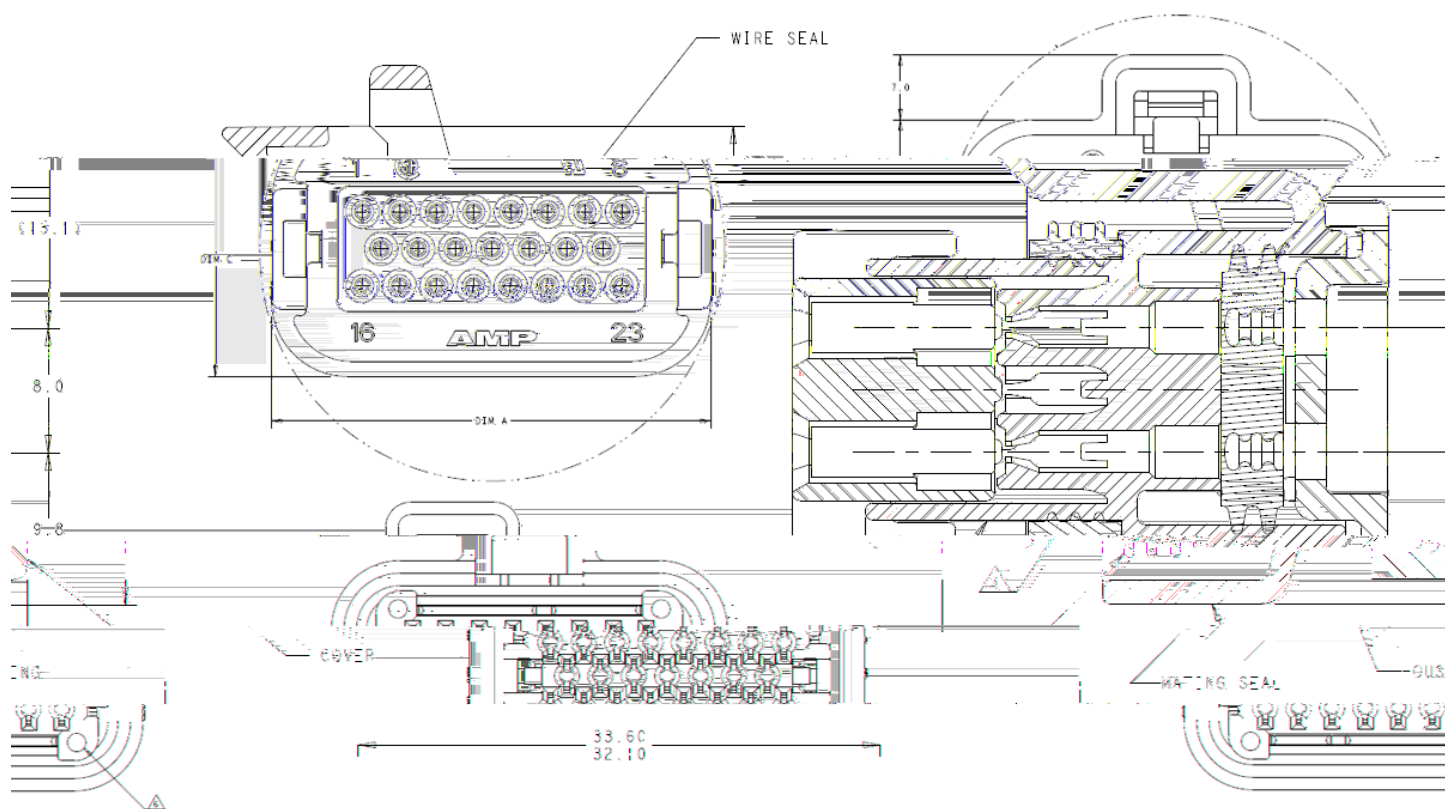

母端子外壳776164-1

产品规格

图片介绍