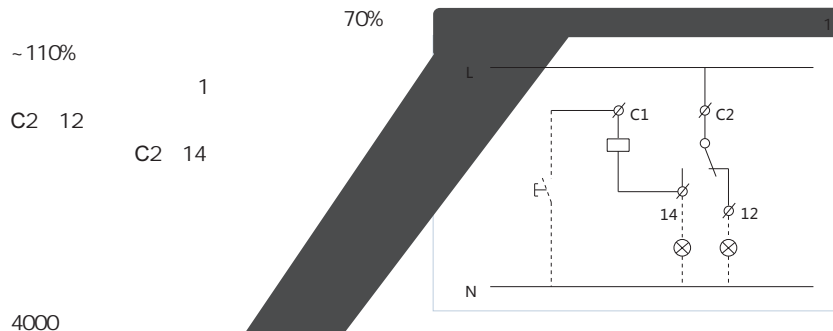

SHT-X1 分励脱扣器

SHT-X1 分励脱扣器

主要功能

	V	A
AC 400	3	
AC 230	6	
AC/DC 48	3	
AC/DC 24	6	

产品的拼装及安装

SHT-X1 NXB-63 NXB-40

SHT-X1

外形及安装尺寸