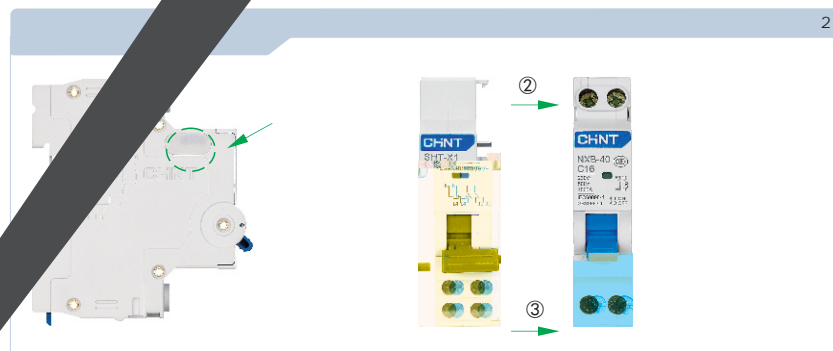

SHT-X1 分励脱扣器

SHT-X1 分励脱扣器

主要功能

	V	A
AC 400	3	
AC 230	6	
AC/DC 48	3	
AC/DC 24	6	

产品的拼装及安装

SHT-X1 NXB-63 NXB-40

SHT-X1

外形及安装尺寸