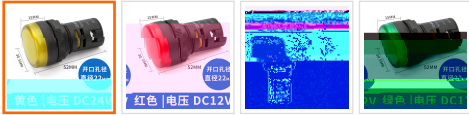

黄色 | 电压 DC24V

单位:MM

品牌	名称	工作电流
正泰	信号灯	小于20mA
型号	颜色	工作温度
ND16	红绿黄蓝	-5~60/40°C
蜂鸣器	光亮度	
70~90dB/10cm	(信号灯) $\geq 40cd/m^2$ (蜂鸣器) $\geq 20cd/m^2$	

保护用电安全

指示灯、蜂鸣器 ND16系列