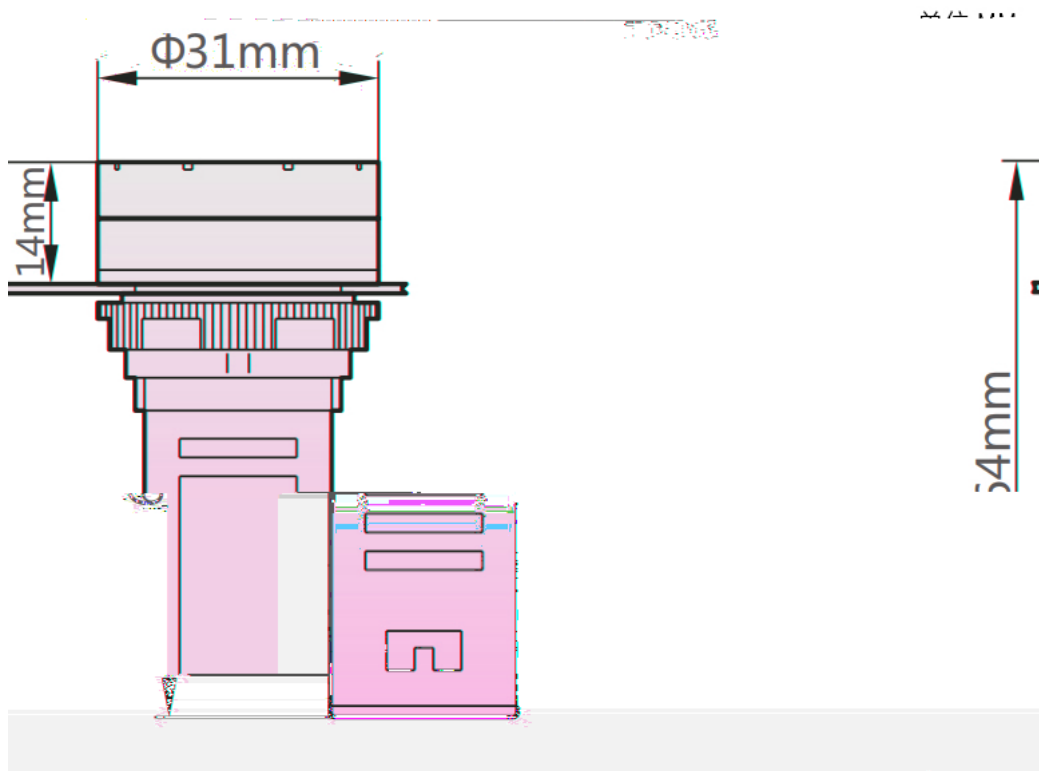

/ / / A

LED

A

A

品牌	名称	工作电流
正泰	信号灯	≤20mA
型号	绝缘电压	电压波动
ND16-22A	400V	允许±10%
光亮度	额定冲击耐受电压	
≥40cd/m ²	4KV	