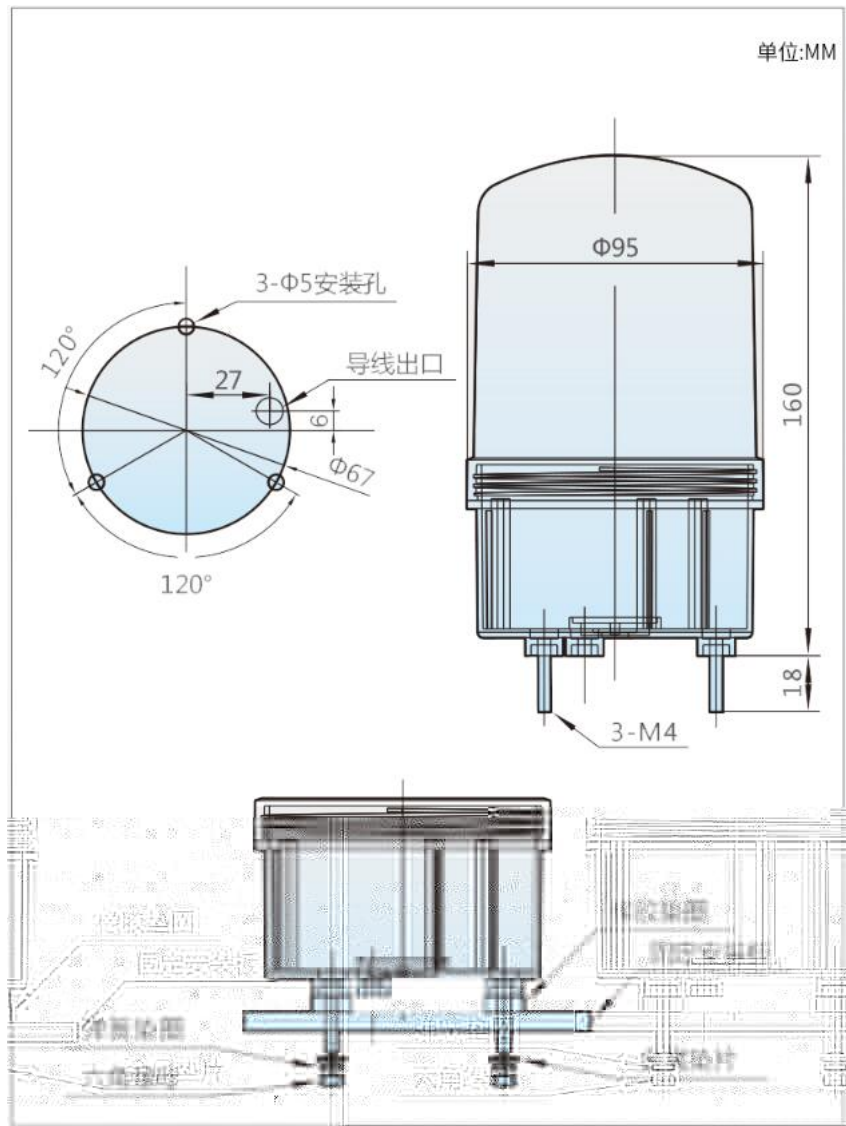

ND2

ND2

LED

220V24V12V

ND2

品牌	名称	最大功耗
正泰	警示灯	5W
型号	最大额定工作电流	音量
ND2-51ZF	270mA	≥85dB
发光模式	工作电压	发光颜色
旋转频闪	AC220V DC24V/DC12V	红/绿/蓝/黄

体积小巧 响到爆表

正泰声光报警器