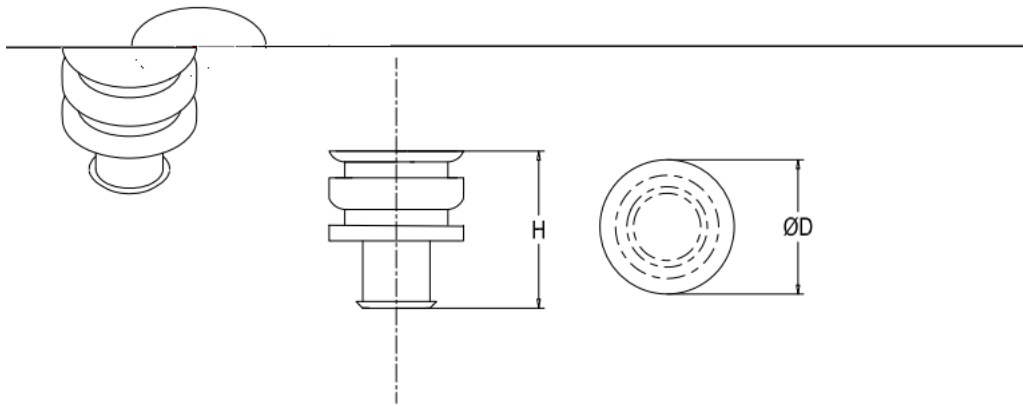

# RCCN 日成 盲栓

RoHS

| 长度   | 产品型号      | 外径(D) | 筒体高度(H) | 颜色  | 最小包装 |
|------|-----------|-------|---------|-----|------|
| 1000 | 963531-1  | 4.0   | 6.6     | 蓝色  | 1000 |
| 1000 | 967056-1  | 6.0   | 7.9     | 透明色 | 1000 |
| 1000 | J001500J5 | 5.5   | 6.6     | 红色  | 1000 |
| 1000 | KWD-5.3   | 5.9   | 6.6     | 黑色  | 1000 |