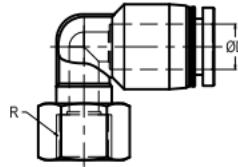

PLF

PLF

: POM, PBT,
0-10kgf/cm²
-20~70°C
PU

- 1.
- 2.
- 3.

PLF

RCCN 日成PLF内螺纹直角型管接头

RoHS

型号 Item No.	接管孔径ØD	连接螺纹 R	包装/PCS
PLF4-M5	4	M5x0.8	100
PLF4-01	4	PT1/8	100
PLF4-02	4	PT1/4	100
PLF4-04	4	PT1/2	100
PLF6-M5	6	M5x0.8	100
PLF6-01	6	PT1/8	100
PLF6-02	6	PT1/4	100
PLF6-03	6	PT3/8	100
PLF6-04	6	PT1/2	100
PLF8-01	8	PT1/8	100
PLF8-02	8	PT1/4	100
PLF8-03	8	PT3/8	100
PLF8-04	8	PT1/2	100
PLF10-01	10	PT1/8	50
PLF10-02	10	PT1/4	50
PLF10-03	10	PT3/8	50
PLF10-04	10	PT1/2	50
PLF12-01	12	PT1/8	50
PLF12-02	12	PT1/4	50
PLF12-03	12	PT3/8	50
PLF12-04	12	PT1/2	25