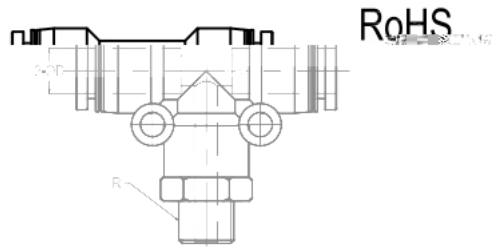

RCCN 日成PB外螺纹T型三通管接头

型号 Item No.	接管口径ØD	连接螺纹 R	数量PCS
PB4-M5	4	M5x0.8	100
PB4-01	4	PT1/8	100
PB4-02	4	PT1/4	100
PB4-04	4	PT1/2	100
PB6-M5	6	M5x0.8	100

PB6-01	6	PT1/8	100
PB6-02	6	PT1/4	100
PB6-03	6	PT3/8	100
PB6-04	6	PT1/2	100
PB8-01	8	PT1/8	100
PB8-02	8	PT1/4	100
PB8-03	8	PT3/8	100
PB8-04	8	PT1/2	100
PB10-01	10	PT1/8	50
PB10-02	10	PT1/4	50
PB10-03	10	PT3/8	50
PB10-04	10	PT1/2	50

零部件拆解，全方位解析

PARTS DISMANTLING, COMPREHENSIVE ANALYSIS

追求每个零件的完美统一

进口密封圈

精选POM材质

精选PBT材质
更高强度

Push-in fittings

快插接头 PPR外螺纹三通