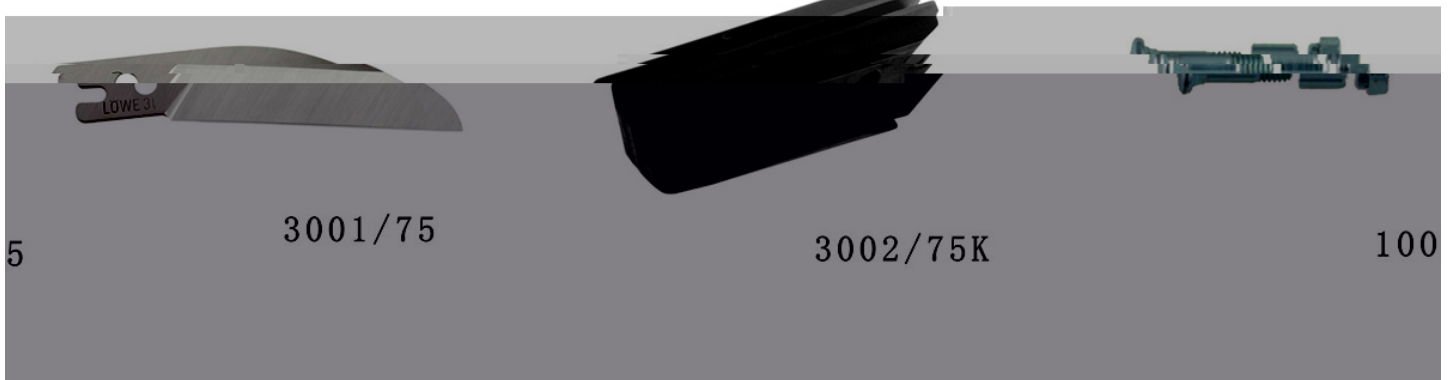

3605Y

3605Y

24.5cm 330g

这款剪刀无挡铁。适合剪切由塑料制成的坚硬平滑的材料。如虫线槽和铁板。所有部件均可拆卸，并附赠指南，方便操作。

3605相关配件信息

- 1003 弹簧 (带螺丝螺母)
- 1004/04 塑料手柄 (2个/付)
- 1005 螺栓 (带螺母轴套)
- 1009 保险挡口
- 3001/75 刀片 (单片装)
- 3002/75K 刀托 (电木)
- 3006 螺栓 (带螺丝螺母)