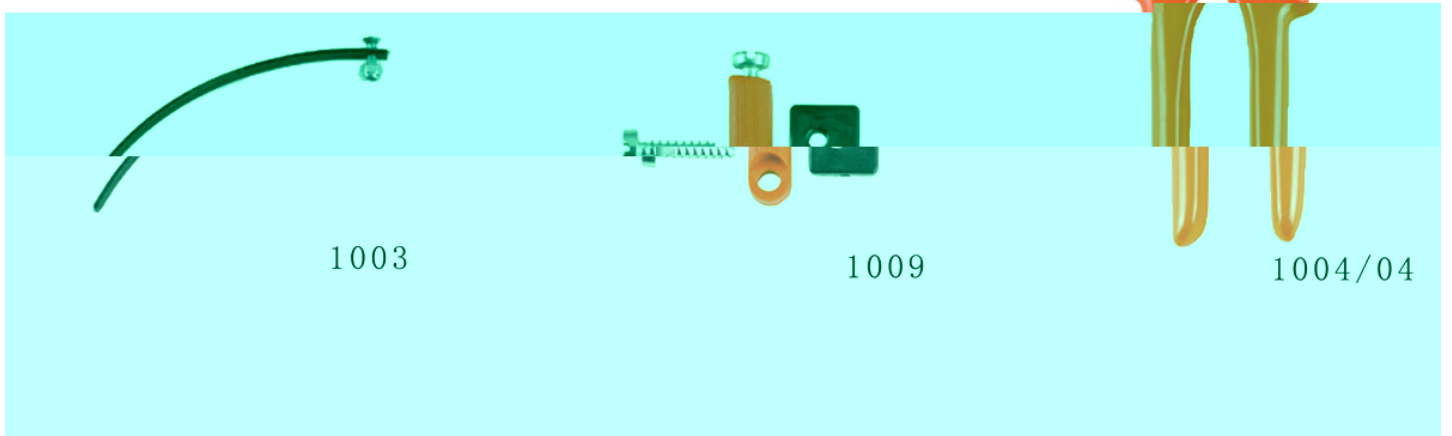

3605Y

3605Y

24.5cm 330g

这款剪刀无挡铁。适合剪切由塑料制成的坚硬平滑的材料。如虫线槽和铁板。所有部件均可拆卸，并附赠指南，方便操作。

3605相关配件信息

- 1003 弹簧 (带螺丝螺母)
- 1004/04 塑料手柄 (2个/付)
- 1005 螺栓 (带螺母轴套)
- 1009 保险挡口
- 3001/75 刀片 (单片装)
- 3002/75K 刀托 (电木)
- 3006 螺栓 (带螺丝螺母)

3006

产品应用