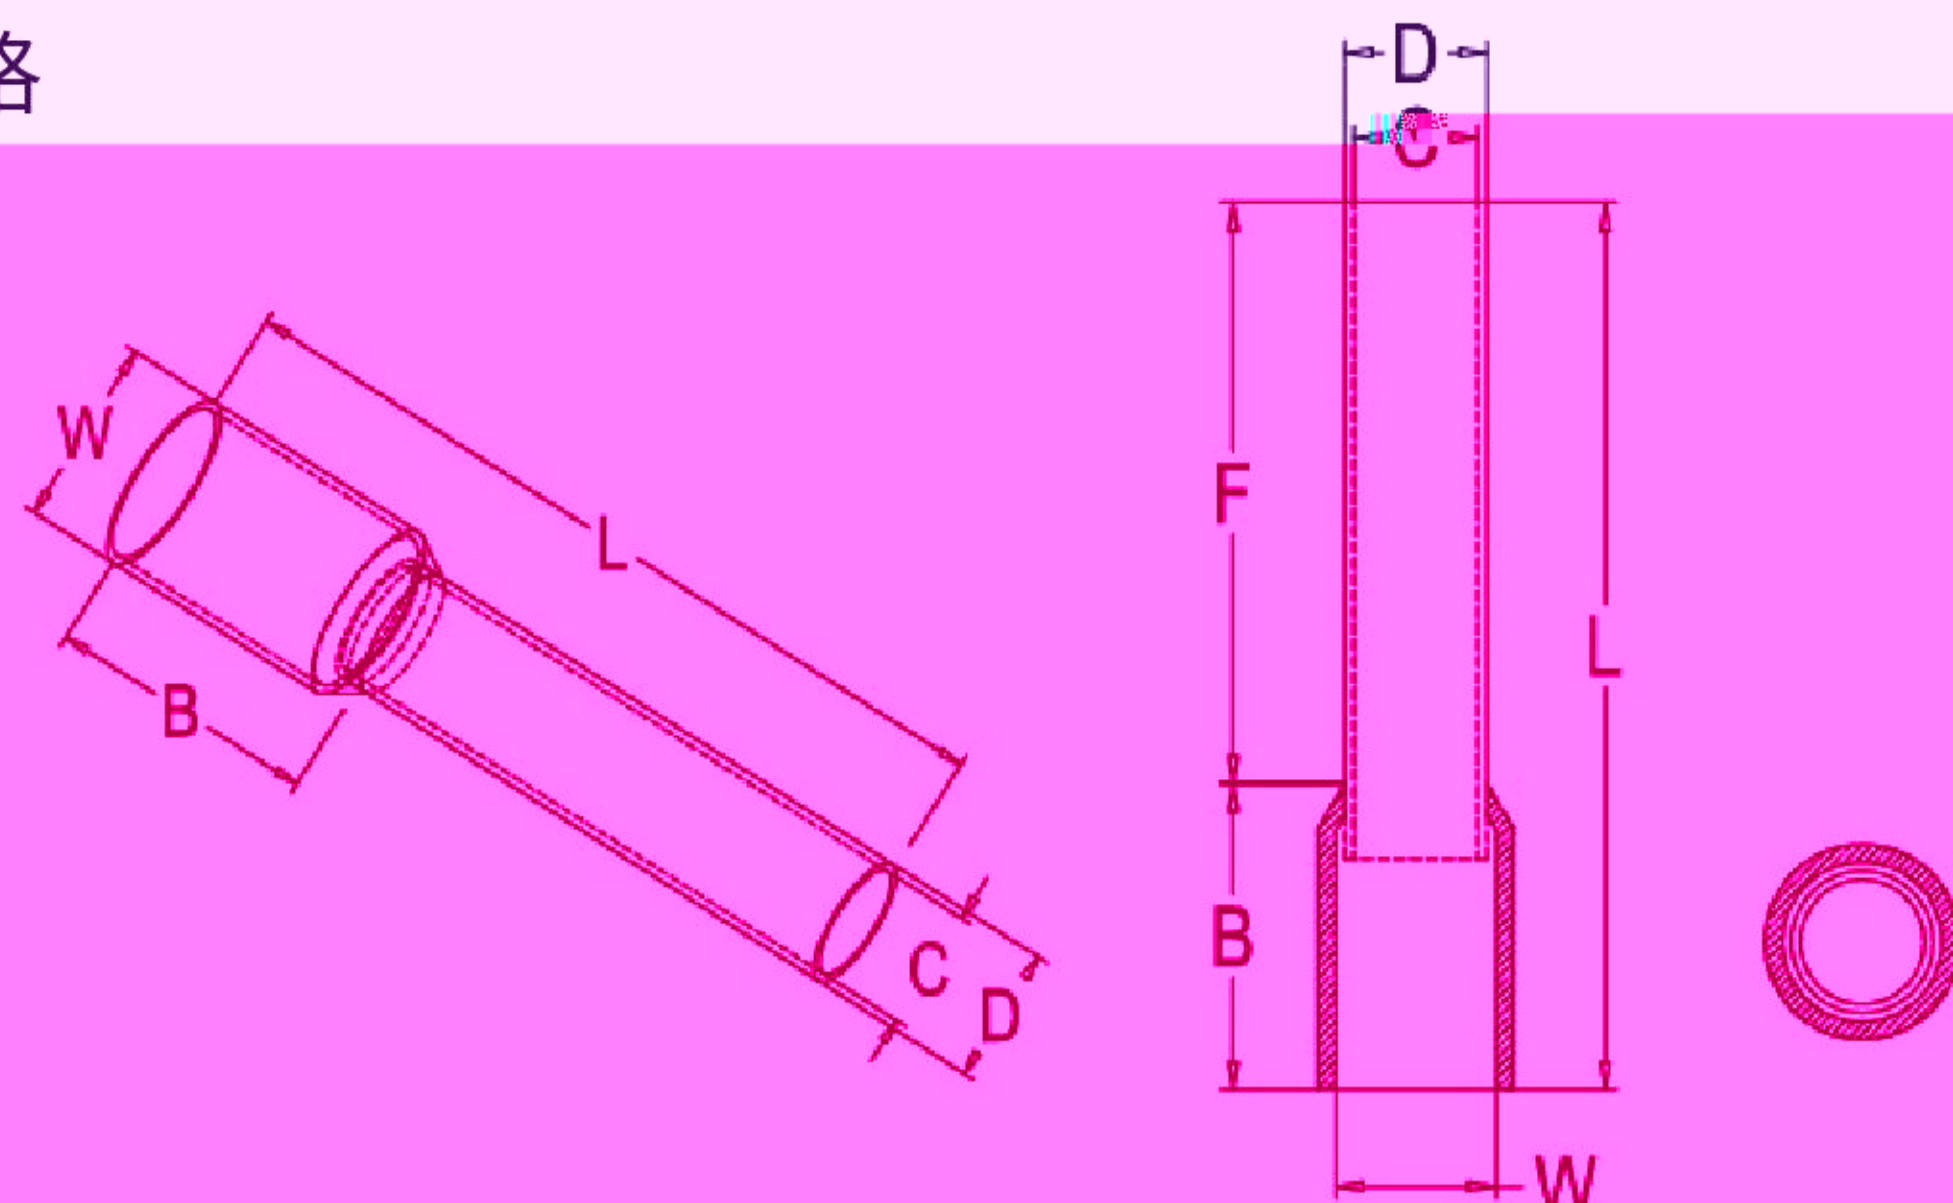

日成欧式管形预绝缘端子

日成欧式管形预绝缘端子 ET

产品材质:接线端子采用优质紫铜制成,导电性良好,外套采用优质ROHS-PP制,耐久性不易老化.

产品特点:采用优质亚光电镀,防锈时间大大加长,无锋利部位;配套日成端子钳即可压紧电线,接线美观,

国际认证:欧盟RoHS环保认证,欧洲CE认证.

产品特性:品质优良,压紧后不断裂松开,-40度耐热至85度正常使用.

使用方法:将电线剥开外皮,穿入端子后铜管

欧式管形绝缘端子特价商品,数量有限,售完为止.量大价更优.

产品规格

产品系列	型号	数量	价格
欧式管型绝缘端子	ET0.25-8白色(R07)	59000	0.070/pcs
欧式管型绝缘端子	ET0.5-6黑色(R09)	2360	0.032/pcs
欧式管型绝缘端子	ET0.3-6白色(R07)	1800	0.070/pcs
欧式管型绝缘端子	ET0.3-8绿色(R07)	5000	0.065/pcs
欧式管型绝缘端子	ET0.3-6紫色(R07)	2740	0.065/pcs
欧式管型绝缘端子	ET0.5-8棕色(R07)	4000	0.034/pcs
欧式管型绝缘端子	ET0.5-8黑色(R09)	1940	0.034/pcs
欧式管型绝缘端子	ET0.75-6灰色(R07)	18000	0.032/pcs
欧式管型绝缘端子	ET0.75-6红色(R09)	7690	0.032/pcs
欧式管型绝缘端子	ET0.75-6灰色(R09)	1964	0.032/pcs
欧式管型绝缘端子	ET0.75-6黑色(R09)	1000	0.032/pcs
欧式管型绝缘端子	ET0.75-6黄色(R09)	1500	0.032/pcs
欧式管型绝缘端子	ET0.75-6白色(R09)	6800	0.032/pcs
欧式管型绝缘端子	ET0.75-6白色(R09)	6800	0.032/pcs
欧式管型绝缘端子	ET0.75-8棕色(R07)	2000	0.034/pcs
欧式管型绝缘端子	ET0.75-8棕色(R09)	3000	0.034/pcs
欧式管型绝缘端子	ET0.75-10蓝色(R07)	5000	0.037/pcs
欧式管型绝缘端子	ET0.75-10蓝色(R09)	720	0.037/pcs
欧式管型绝缘端子	ET0.75-12黄色(R09)	10000	0.037/pcs
欧式管型绝缘端子	ET0.75-12灰色(R09)	9000	0.041/pcs
欧式管型绝缘端子	ET0.75-12蓝色(R25)	5000	0.041/pcs
欧式尼龙管型绝缘端子	ET1.0-6N红色(R07)	300	0.044/pcs
欧式尼龙管型绝缘端子	ET1.0-6N白色(R09)	2000	0.044/pcs
欧式尼龙管型绝缘端子	ET1.0-8N棕色(R09)	4000	0.048/pcs
欧式尼龙管型绝缘端子	ET1.0-8N黄色	4600	0.048/pcs
欧式尼龙管型绝缘端子	ET1.0-8N红色	4700	0.048/pcs
欧式尼龙管型绝缘端子	ET1.0-8N白色(R07)	25000	0.048/pcs
欧式尼龙管型绝缘端子	ET1.0-10N灰色(R07)	2500	0.055/pcs
欧式尼龙管型绝缘端子	ET1.0-10N黑色(R09)	1000	0.055/pcs
欧式尼龙管型绝缘端子	ET1.0-12黄色	5360	0.047/pcs
欧式尼龙管型绝缘端子	ET1.0-12灰色	8517	0.047/pcs
欧式尼龙管型绝缘端子	ET1.5-8棕色(R07)	1000	0.065/pcs