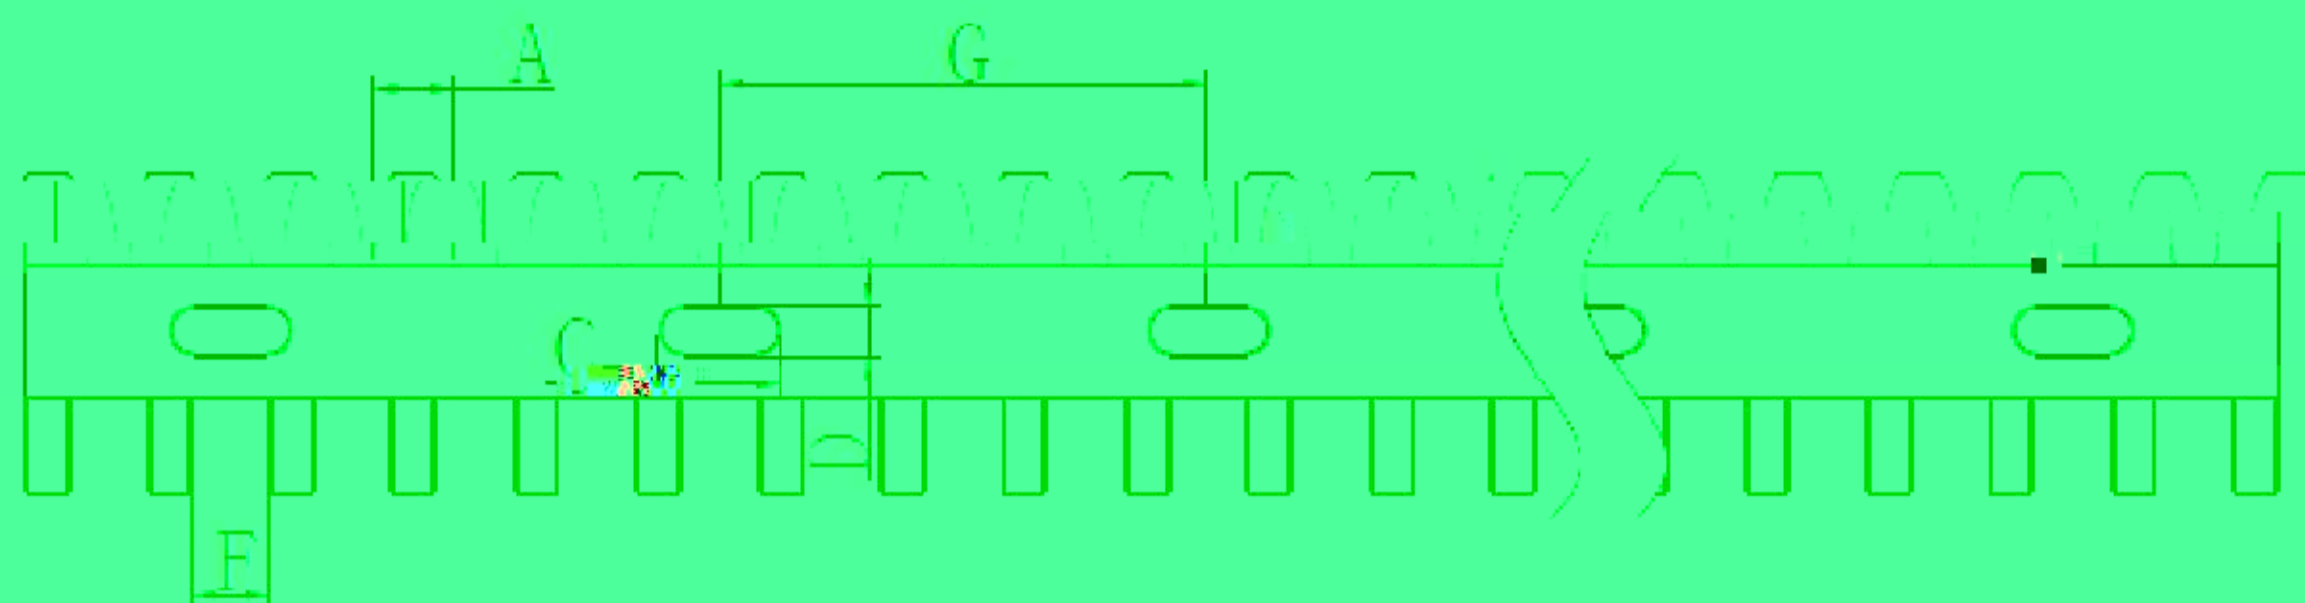

日成拨开式线槽 FD

特点:可弯曲

产品材质:PP环保料。

产品认证:ROHS

防火等级:94V-2,良好自熄灭性,绝缘性特佳,另备94V0阻燃防火
颜色种类:灰色、白色、黑色。

工作温度:-30℃~110℃

使用方法:先将底槽固定,将所匹配的导线挂入槽中即可

产品特性:出线孔低、组合容易、拆卸简单、易于配线。

备注:标准长度为50CM/支,线槽底部附带背胶(默认泡面胶)

例:FD-40GVO/3M、FD-40GVO/黄胶等。

产品规格

型号 Item No.	宽*高 W*H (mm)	长度 L (CM)	底孔 C*D (mm)	底孔孔距 G (mm)	拨片宽度 A (mm)	边孔 F (mm)		
灰色 FD-20G	白色 FD-20W	黑色 FD-20B	20*19.5	50CM	7.8*4.5	49.5	4.3	8.0