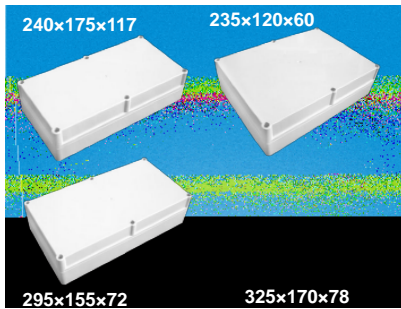

## RCCN 日成BA型欧式接线盒 Switch Terminal Boxes

单位/Unit:mm

产品材质:采用ABS料制成。  
本接线盒有防尘防水绝缘作用,  
外型优美,应用于控制箱,拉线  
箱,分电箱,仪表箱,按钮开关箱等。  
配合日成接头使用。

型号	Item No.
欧式密封盒 长L×宽W×高H	欧式密封盒 长L×宽W×高H
BA-110×85×45	BA-265×140×55
BA-110×85×63	BA-265×140×70
BA-110×85×65	BA-265×140×95
BA-110×85×83	BA-265×140×110
BA-140×105×45	BA-295×155×56
BA-140×105×63	BA-295×155×72
BA-140×105×87	BA-295×155×96
BA-140×105×105	BA-295×155×112
BA-180×130×45	BA-325×170×61
BA-180×130×63	BA-325×170×78
BA-180×130×87	BA-325×170×103
BA-180×130×105	BA-325×170×120
BA-240×175×50	BA-270×200×50
BA-210×155×65	BA-270×200×68
BA-210×155×94	BA-270×200×92
BA-240×175×68	BA-270×200×110
BA-240×175×99	BA-300×230×52
BA-240×175×117	BA-300×230×68
BA-235×120×45	BA-300×230×94
BA-235×120×85	BA-300×230×110
BA-235×120×60	BA-340×270×62
BA-235×120×100	BA-340×270×80
-	BA-340×270×100
-	BA-340×270×120

## RCCN 日成BB型接线盒 Switch Terminal Boxes

单位/Unit:mm

产品材质:采用ABS料制成,透明盖PC料。  
产品特性:本接线盒有防尘防水绝缘作用,  
外型优美,应用于控制箱,拉线  
箱,分电箱,仪表箱,按钮开关箱等。  
配合日成接头使用。  
更多选择:其它规格参考网站。

型号 /Item No.		
密封盒密封盖 长×宽×高	密封盒透明盖 长×宽×高	密封盒带固定孔 长×宽×高
BB-65*58*35	BT-65*58*35	BF-65*58*35
BB-83*58*33	BTF-65*58*35	BF-83*58*33
BB-100*68*50	BT-83*58*33	BF-100*68*50
BB-115*90*55	BTF-83*58*33	BF-115*90*55
BB-158*90*60	BT-100*68*50	BF-115*90*68
BB-158*90*39	BT-115*90*55	BF-120*80*65
BB-160*45*55	BT-120*120*90	BF-158*90*46
BB-160*80*50	BTF-158*90*46	BF-158*90*65
BB-160*80*80	BT-158*90*65	BF-160*160*90
BB-160*160*90	BT-160*80*50	BF-200*120*65
BB-160*110*90	BT-160*80*80	BF-200*120*75
BB-200*120*55	BT-160*160*90	BF-230*150*85
BB-200*120*75	BT-200*120*75	-
BB-265*185*60	BT-265*185*95	-
BB-265*185*80	-	-
BB-268*185*95	-	-
BB-320*240*110	-	-
BB-380*260*120	-	-
BB-380*260*105	-	-
BB-355*185*97	-	-
BB-355*185*113	-	-
BB-355*185*133	-	-