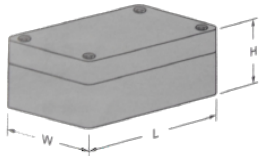

## RCCN 日成BA型欧式接线盒 Switch Terminal Boxes

单位/Unit:mm

产品材质:采用ABS料制成。  
本接线盒有防尘防水绝缘作用,  
外型优美,应用于控制箱,拉线  
箱,分电箱,仪表箱,按钮开关箱等。  
配合日成接头使用。

型号	Item No.
欧式密封盒 长L×宽W×高H	欧式密封盒 长L×宽W×高H
BA-110×85×45	BA-265×140×55
BA-110×85×63	BA-265×140×70
BA-110×85×65	BA-265×140×95
BA-110×85×83	BA-265×140×110
BA-140×105×45	BA-295×155×56
BA-140×105×63	BA-295×155×72
BA-140×105×87	BA-295×155×96
BA-140×105×105	BA-295×155×112
BA-180×130×45	BA-325×170×61
BA-180×130×63	BA-325×170×78
BA-180×130×87	BA-325×170×103
BA-180×130×105	BA-325×170×120
BA-240×175×50	BA-270×200×50
BA-210×155×65	BA-270×200×68
BA-210×155×94	BA-270×200×92
BA-240×175×68	BA-270×200×110
BA-240×175×99	BA-300×230×52
BA-240×175×117	BA-300×230×68
BA-235×120×45	BA-300×230×94
BA-235×120×85	BA-300×230×110
BA-235×120×60	BA-340×270×62
BA-235×120×100	BA-340×270×80
-	BA-340×270×100
-	BA-340×270×120

## RCCN 日成BB型接线盒 Switch Terminal Boxes

单位/Unit:mm

产品材质:采用ABS料制成,透明盖PC料。  
产品特性:本接线盒有防尘防水绝缘作用,  
外型优美,应用于控制箱,拉线  
箱,分电箱,仪表箱,按钮开关箱等。  
配合日成接头使用。  
更多选择:其它规格参考网站。

型号 /Item No.		
密封盒密封盖 长×宽×高	密封盒透明盖 长×宽×高	密封盒带固定孔 长×宽×高
BB-65*58*35	BT-65*58*35	BF-65*58*35
BB-83*58*33	BTF-65*58*35	BF-83*58*33
BB-100*68*50	BT-83*58*33	BF-100*68*50
BB-115*90*55	BTF-83*58*33	BF-115*90*55
BB-158*90*60	BT-100*68*50	BF-115*90*68
BB-158*90*39	BT-115*90*55	BF-120*80*65
BB-160*45*55	BT-120*120*90	BF-158*90*46
BB-160*80*50	BTF-158*90*46	BF-158*90*65
BB-160*80*80	BT-158*90*65	BF-160*160*90
BB-160*160*90	BT-160*80*50	BF-200*120*65
BB-160*110*90	BT-160*80*80	BF-200*120*75
BB-200*120*55	BT-160*160*90	BF-230*150*85
BB-200*120*75	BT-200*120*75	-
BB-265*185*60	BT-265*185*95	-
BB-265*185*80	-	-
BB-268*185*95	-	-
BB-320*240*110	-	-
BB-380*260*120	-	-
BB-380*260*105	-	-
BB-355*185*97	-	-
BB-355*185*113	-	-
BB-355*185*133	-	-