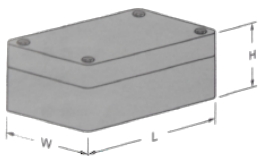

## RCCN 日成BA型欧式接线盒 Switch Terminal Boxes

单位/Unit:mm

产品材质:采用ABS料制成。  
本接线盒有防尘防水绝缘作用,  
外型优美,应用于控制箱,拉线  
箱,分电箱,仪表箱,按钮开关箱等。  
配合日成接头使用。

型号	Item No.
欧式密封盒 长L×宽W×高H	欧式密封盒 长L×宽W×高H
BA-110×85×45	BA-265×140×55
BA-110×85×63	BA-265×140×70
BA-110×85×65	BA-265×140×95
BA-110×85×83	BA-265×140×110
BA-140×105×45	BA-295×155×56
BA-140×105×63	BA-295×155×72
BA-140×105×87	BA-295×155×96
BA-140×105×105	BA-295×155×112
BA-180×130×45	BA-325×170×61
BA-180×130×63	BA-325×170×78
BA-180×130×87	BA-325×170×103
BA-180×130×105	BA-325×170×120
BA-240×175×50	BA-270×200×50
BA-210×155×65	BA-270×200×68
BA-210×155×94	BA-270×200×92
BA-240×175×68	BA-270×200×110
BA-240×175×99	BA-300×230×52
BA-240×175×117	BA-300×230×68
BA-235×120×45	BA-300×230×94
BA-235×120×85	BA-300×230×110
BA-235×120×60	BA-340×270×62
BA-235×120×100	BA-340×270×80
-	BA-340×270×100
-	BA-340×270×120

## RCCN 日成BB型接线盒 Switch Terminal Boxes

单位/Unit:mm

产品材质:采用ABS料制成,透明盖PC料。  
产品特性:本接线盒有防尘防水绝缘作用,  
外型优美,应用于控制箱,拉线  
箱,分电箱,仪表箱,按钮开关箱等。  
配合日成接头使用。  
更多选择:其它规格参考网站。

型号 /Item No.		
密封盒密封盖 长×宽×高	密封盒透明盖 长×宽×高	密封盒带固定孔 长×宽×高
BB-65*58*35	BT-65*58*35	BF-65*58*35
BB-83*58*33	BTF-65*58*35	BF-83*58*33
BB-100*68*50	BT-83*58*33	BF-100*68*50
BB-115*90*55	BTF-83*58*33	BF-115*90*55
BB-158*90*60	BT-100*68*50	BF-115*90*68
BB-158*90*39	BT-115*90*55	BF-120*80*65
BB-160*45*55	BT-120*120*90	BF-158*90*46
BB-160*80*50	BTF-158*90*46	BF-158*90*65
BB-160*80*80	BT-158*90*65	BF-160*160*90
BB-160*160*90	BT-160*80*50	BF-200*120*65
BB-160*110*90	BT-160*80*80	BF-200*120*75
BB-200*120*55	BT-160*160*90	BF-230*150*85
BB-200*120*75	BT-200*120*75	-
BB-265*185*60	BT-265*185*95	-
BB-265*185*80	-	-
BB-268*185*95	-	-
BB-320*240*110	-	-
BB-380*260*120	-	-
BB-380*260*105	-	-
BB-355*185*97	-	-
BB-355*185*113	-	-
BB-355*185*133	-	-