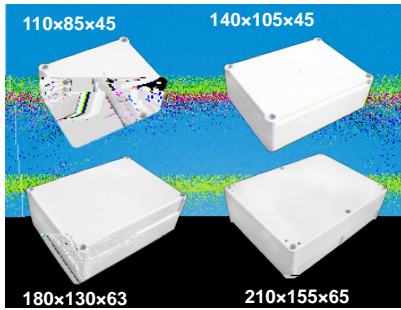

## RCCN 日成BA型欧式接线盒 Switch Terminal Boxes

单位/Unit:mm

产品材质:采用ABS料制成。  
本接线盒有防尘防水绝缘作用,  
外型优美,应用于控制箱,拉线  
箱,分电箱,仪表箱,按钮开关箱等。  
配合日成接头使用。

型号	Item No.
欧式密封盒 长L×宽W×高H	欧式密封盒 长L×宽W×高H
BA-110×85×45	BA-265×140×55
BA-110×85×63	BA-265×140×70
BA-110×85×65	BA-265×140×95
BA-110×85×83	BA-265×140×110
BA-140×105×45	BA-295×155×56
BA-140×105×63	BA-295×155×72
BA-140×105×87	BA-295×155×96
BA-140×105×105	BA-295×155×112
BA-180×130×45	BA-325×170×61
BA-180×130×63	BA-325×170×78
BA-180×130×87	BA-325×170×103
BA-180×130×105	BA-325×170×120
BA-240×175×50	BA-270×200×50
BA-210×155×65	BA-270×200×68
BA-210×155×94	BA-270×200×92
BA-240×175×68	BA-270×200×110
BA-240×175×99	BA-300×230×52
BA-240×175×117	BA-300×230×68
BA-235×120×45	BA-300×230×94
BA-235×120×85	BA-300×230×110
BA-235×120×60	BA-340×270×62
BA-235×120×100	BA-340×270×80
-	BA-340×270×100
-	BA-340×270×120

## RCCN 日成BB型接线盒 Switch Terminal Boxes

单位/Unit:mm

产品材质:采用ABS料制成,透明盖PC料。  
产品特性:本接线盒有防尘防水绝缘作用,  
外型优美,应用于控制箱,拉线  
箱,分电箱,仪表箱,按钮开关箱等。  
配合日成接头使用。  
更多选择:其它规格参考网站。

型号 /Item No.		
密封盒密封盖 长×宽×高	密封盒透明盖 长×宽×高	密封盒带固定孔 长×宽×高
BB-65*58*35	BT-65*58*35	BF-65*58*35
BB-83*58*33	BTF-65*58*35	BF-83*58*33
BB-100*68*50	BT-83*58*33	BF-100*68*50
BB-115*90*55	BTF-83*58*33	BF-115*90*55
BB-158*90*60	BT-100*68*50	BF-115*90*68
BB-158*90*39	BT-115*90*55	BF-120*80*65
BB-160*45*55	BT-120*120*90	BF-158*90*46
BB-160*80*50	BTF-158*90*46	BF-158*90*65
BB-160*80*80	BT-158*90*65	BF-160*160*90
BB-160*160*90	BT-160*80*50	BF-200*120*65
BB-160*110*90	BT-160*80*80	BF-200*120*75
BB-200*120*55	BT-160*160*90	BF-230*150*85
BB-200*120*75	BT-200*120*75	-
BB-265*185*60	BT-265*185*95	-
BB-265*185*80	-	-
BB-268*185*95	-	-
BB-320*240*110	-	-
BB-380*260*120	-	-
BB-380*260*105	-	-
BB-355*185*97	-	-
BB-355*185*113	-	-
BB-355*185*133	-	-